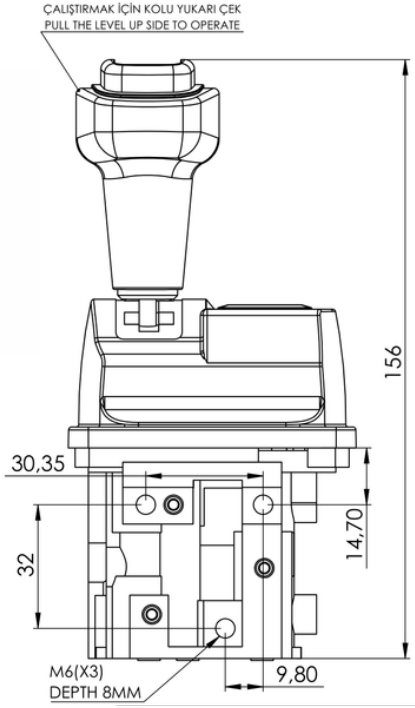

References	Description
HP.9J301112	3 Position 5x3 Automatic quadrangle Joystick
HP.9J201112	2 Position 5x3 Automatic quadrangle Joystick
HP.9J301122	3 Position 5x3 Manual quadrangle Joystick
HP.9J201122	2 Position 5x3 Manual quadrangle Joystick

Pneumatic Symbol

Technical specifications

Hava Girişi-Air Inlet (1)	G1/8"
İndirme Bağlantısı-Lowering Connection(21)	G1/8"
Kaldırma Bağlantısı-Tipping Connection(22)	G1/8"
PTO Bağlantısı- PTO Connection(23)	G1/8"
Egsoz Çıkışı-Air Exhaust(3)	5M
Min. Basınç- Min. Pressure	5 Bar- 5 Bars
Max. Basınç-Max. Pressure	10 Bar-10 Bars
Sıcaklık-Temperature	-20°/+80°
Bağlantı/Connection	Air hose
Lamba Voltajı/Voltage for Lamp	24 V DC