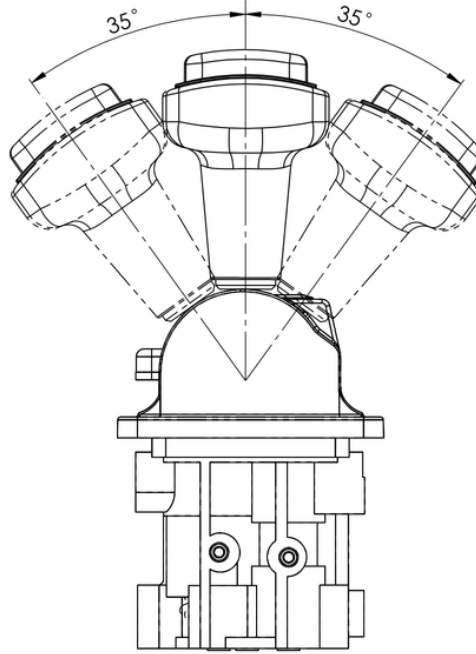

References	Description
HP.9J301112	3 Position 5x3 Automatic quadrangle Joystick
HP.9J201112	2 Position 5x3 Automatic quadrangle Joystick
HP.9J301122	3 Position 5x3 Manual quadrangle Joystick
HP.9J201122	2 Position 5x3 Manual quadrangle Joystick

Pneumatic Symbol

Technical specifications

Hava Girişi-Air Inlet (1)	G1/8"
İndirme Bağlantısı-Lowering Connection(21)	G1/8"
Kaldırma Bağlantısı-Tipping Connection(22)	G1/8"
PTO Bağlantısı- PTO Connection(23)	G1/8"
Egsoz Çıkışı-Air Exhaust(3)	5M
Min. Basınç- Min. Pressure	5 Bar- 5 Bars
Max. Basınç-Max. Pressure	10 Bar-10 Bars
Sıcaklık-Temperature	-20°/+80°
Bağlantı/Connection	Air hose
Lamba Voltajı/Voltage for Lamp	24 V DC