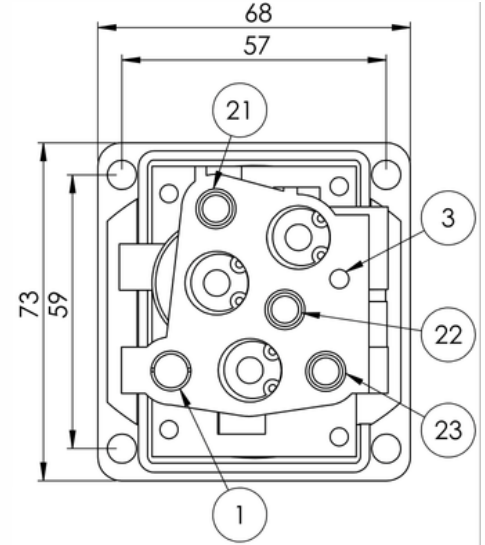

References	Description
HP.9J301112	3 Position 5x3 Automatic quadrangle Joystick
HP.9J201112	2 Position 5x3 Automatic quadrangle Joystick
HP.9J301122	3 Position 5x3 Manual quadrangle Joystick
HP.9J201122	2 Position 5x3 Manual quadrangle Joystick

Pneumatic Symbol

Technical specifications

Hava Girişi-Air Inlet (1)	G1/8"
İndirme Bağlantısı-Lowering Connection(21)	G1/8"
Kaldırma Bağlantısı-Tipping Connection(22)	G1/8"
PTO Bağlantısı- PTO Connection(23)	G1/8"
Egsoz Çıkışı-Air Exhaust(3)	5M
Min. Basınç- Min. Pressure	5 Bar- 5 Bars
Max. Basınç-Max. Pressure	10 Bar-10 Bars
Sıcaklık-Temperature	-20°/+80°
Bağlantı/Connection	Air hose
Lamba Voltajı/Voltage for Lamp	24 V DC