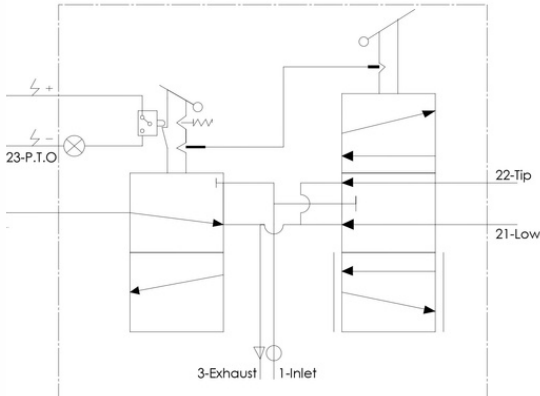

References	Description
HP.9J301112	3 Position 5x3 Automatic quadrangle Joystick
HP.9J201112	2 Position 5x3 Automatic quadrangle Joystick
HP.9J301122	3 Position 5x3 Manual quadrangle Joystick
HP.9J201122	2 Position 5x3 Manual quadrangle Joystick

Pneumatic Symbol

Technical specifications

Hava Girişi-Air Inlet (1)	G1/8"
İndirme Bağlantısı-Lowering Connection(21)	G1/8"
Kaldırma Bağlantısı-Tipping Connection(22)	G1/8"
PTO Bağlantısı- PTO Connection(23)	G1/8"
Egsoz Çıkışı-Air Exhaust(3)	5M
Min. Basınç- Min. Pressure	5 Bar- 5 Bars
Max. Basınç-Max. Pressure	10 Bar-10 Bars
Sıcaklık-Temperature	-20°/+80°
Bağlantı/Connection	Air hose
Lamba Voltajı/Voltage for Lamp	24 V DC